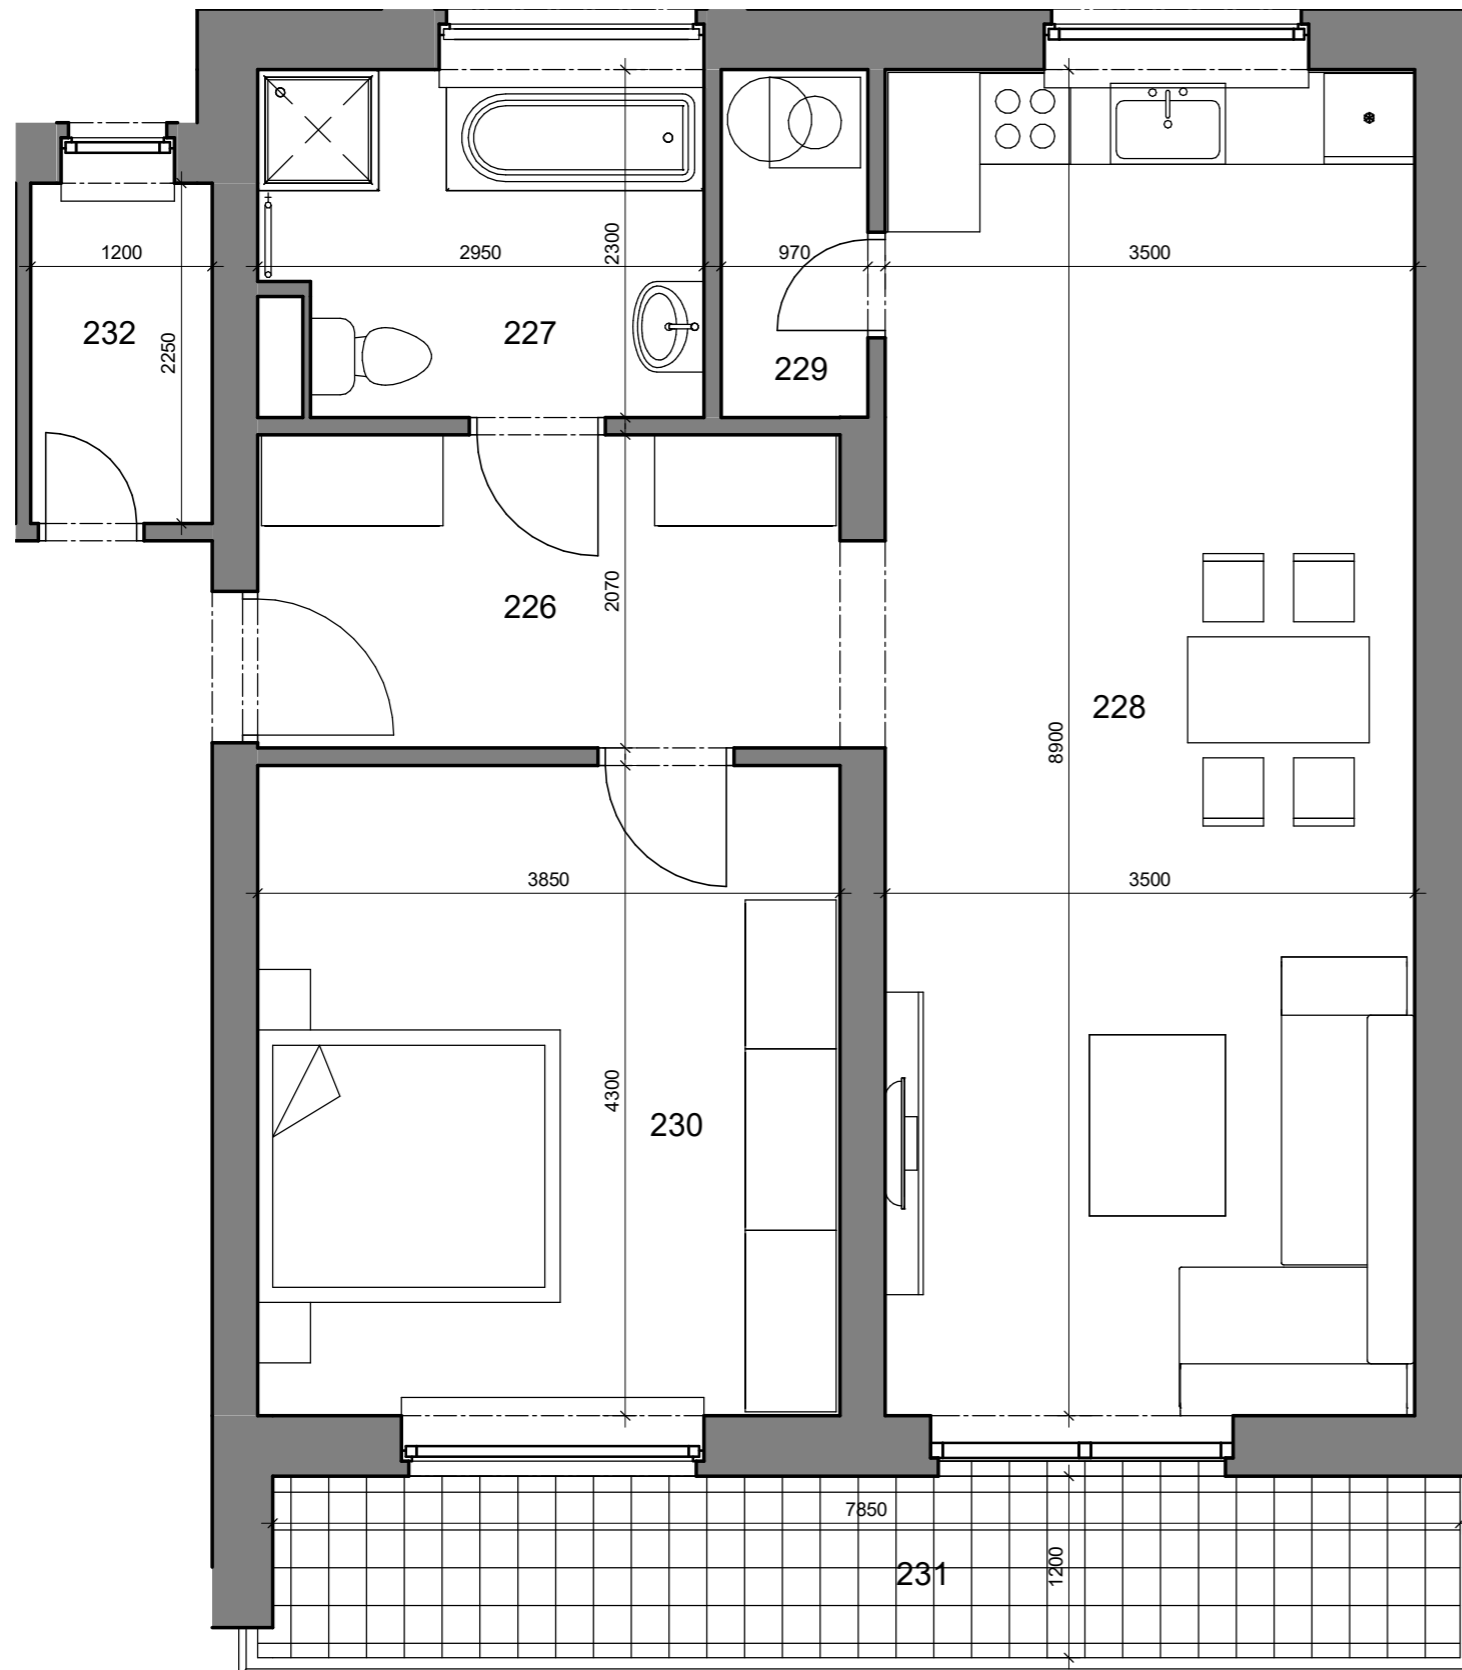

Plum Residence II.

Byt č.8

2 Izbový byt
2.NP / 1. Poschodie

226	Hala	7,97 m ²
227	Kúpeľňa	6,47 m ²
228	Obývacia izba	31,15 m ²
229	Komora	2,23 m ²
230	Spáľňa	16,55 m ²
Plocha bytu		64,37 m²
231	Balkón	9,42 m ²
232	Pivnica	2,70 m ²

Umiestnenie bytu

Poschodie

Rozmery miestností a zariadenie bytu sú iba orientačné. Zariadenie bytu nie je súčasťou dodania. Skutočné rozmery a plochy môžu vykazovať odchýlky.